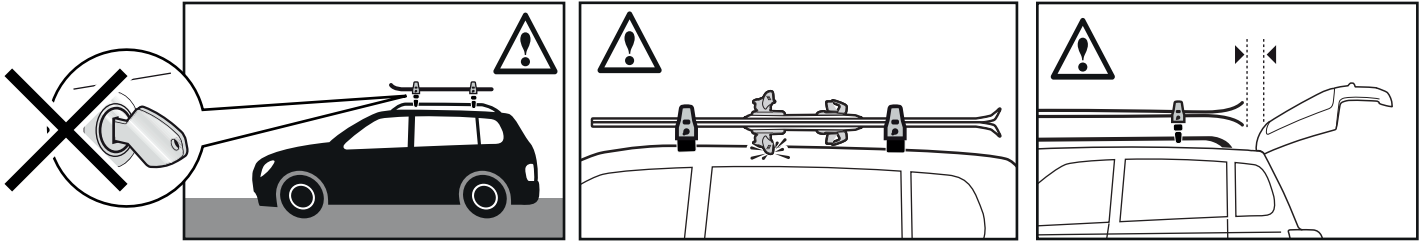

+		+	MAX 7kg / 15,4lb	OR	MAX 7kg / 15,4lb
FROZEN ALU	x		2,5 kg / 5,5 lb		x5		x2
					MAX 35kg / 77,2lb		
FROZEN PLUS	x		2,7 kg / 6 lb		x6		x4
					MAX 42kg / 92,6 lb