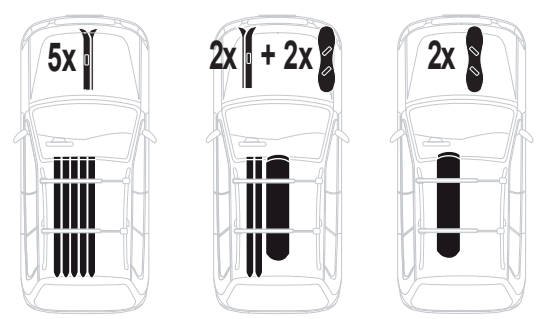

1

5 Nm
3,7 Lbf-ft

3

A

B

C

Frozen alu

max
35kg
77,2 lb

Frozen plus

max
42kg
92,6 lb

		+		+	MAX 7kg / 15,4lb	OR	MAX 7kg / 15,4lb
FROZEN ALU	x		2,5 kg / 5,5 lb		x5		x2
					MAX 35kg / 77,2lb		
FROZEN PLUS	x		2,7 kg / 6 lb		x6		x4
					MAX 42kg / 92,6 lb		