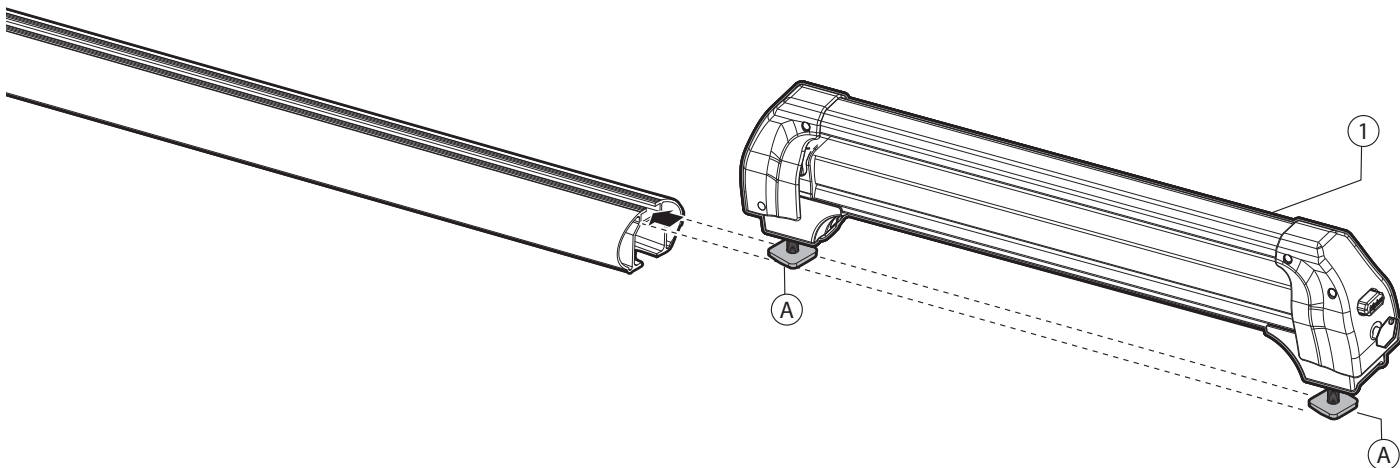

1

5 Nm
3,7 Lbf-ft

3

A

B

C

Frozen alu

max
35kg
77,2 lb