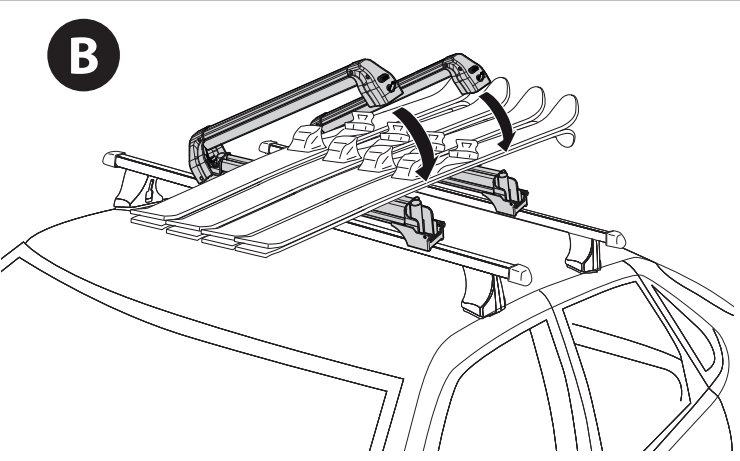

1

5 Nm
3,7 Lbf-ft

3

A

B

C

Frozen alu

max
35kg
77,2 lb