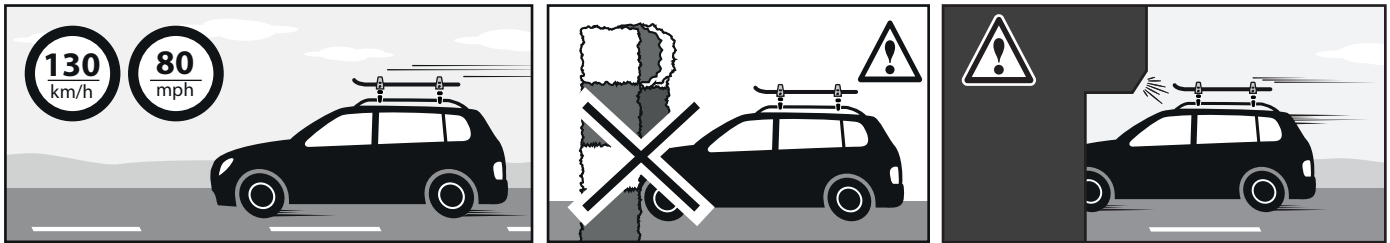

Frozen plus

max
42kg
92,6 lb

		+		+	MAX 7kg / 15,4lb	OR	MAX 7kg / 15,4lb
FROZEN ALU	x		2,5 kg / 5,5 lb		x5		x2
					MAX 35kg / 77,2lb		
FROZEN PLUS	x		2,7 kg / 6 lb		x6		x4
					MAX 42kg / 92,6 lb		