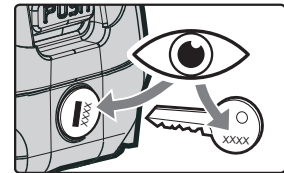

N°	Componenti (Included)		Q.
	IT	DE	
1	Componenti (Included)	Die Komponenten (im Lieferumfang enthalten)	2
A	Componenti (Incluido)	Componentes (Incluido)	4
2	Componenti (Comprises)	Компоненты (в комплекте)	2
3			1

N°	UNIVERSAL		Q.
	OPTIONAL KIT 000110300000		
4			8
5			8
6			8
7			8
8			1

N°	Ricambi (A Richiesta)		Codice - Code Código - код	Q.
	CA	DE		
A	Spare Parts (Made to order)	E Teile (auf Anfrage)	700015100000	4
B		Piezas de recambio (Previa solicitud)		4
C		Запасные части (по запросу)		4
3			700023700000	1
2			700010300000	2