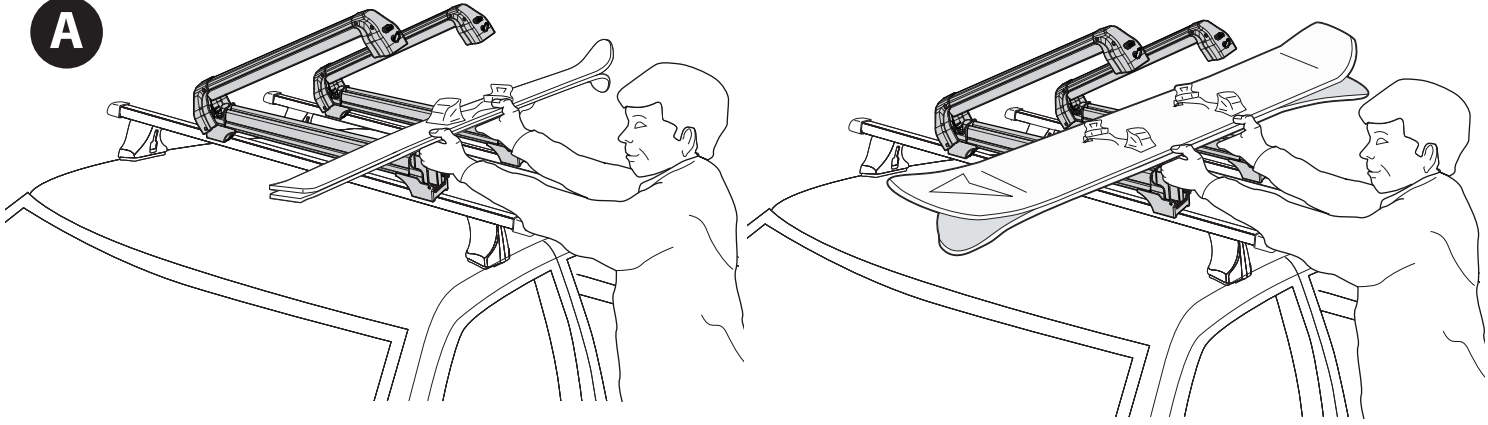

1

5 Nm
3,7 Lbf-ft

3

A

B

C

Frozen alu

max
35kg
77,2 lb