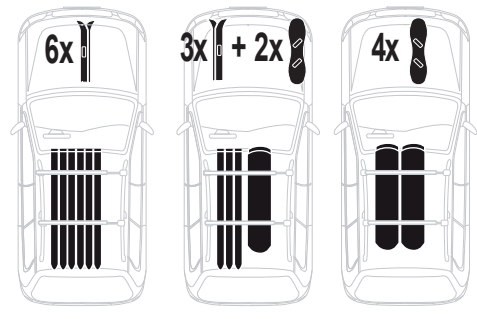

1

5 Nm
3,7 Lbf-ft

3

A

B

C

Frozen alu

max
35kg
77,2 lb

Frozen plus

max
42kg
92,6 lb

		+		+	MAX 7kg / 15,4lb	OR	MAX 7kg / 15,4lb
FROZEN ALU	x		2,5 kg / 5,5 lb		x5		x2
					MAX 35kg / 77,2lb		
FROZEN PLUS	x		2,7 kg / 6 lb		x6		x4
					MAX 42kg / 92,6 lb		