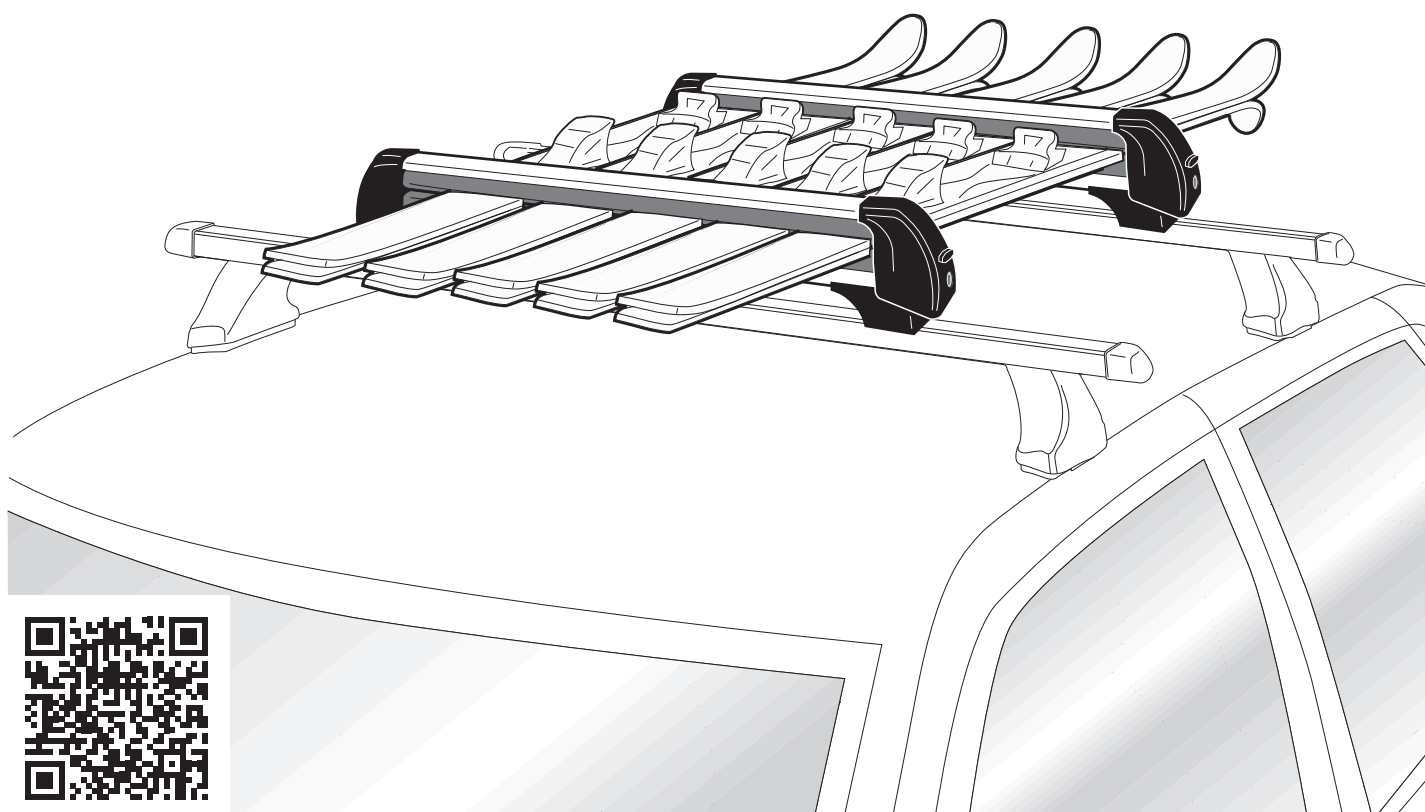

MEARBO

your freetime on the move

FROZEN ALU FROZEN PLUS

IT	Istruzioni di montaggio	LV	Pritvirtinimo instrukcijas
EN	Fitting instructions	NL	Instrukcja montażu
DE	Montageanleitung	NO	Monteringsveiledning
FR	Instructions de montage	PL	Instrukcja montażu
ES	Instrucciones de montaje	PT	Instruções de Montagem
CZ	Návod na montáž	RO	Instrucțiuni de montare
DA	Monteringsvejledning	RU	Инструкции по установке
EL	Οδηγίες συναρμολόγησης	SK	Návod na montáž
ET	Paigaldusjuhend	SL	Navodila za pritrjevanje
FI	Asennusohje	SV	Monteringsanvisning
HR	Uputa za sastavljanje	TK	Uydurma talimat
HU	A felszerelés módja	ZH	裝修指導
LT	Stiprināšanas instrukcija	AR	تعليمات التحميل