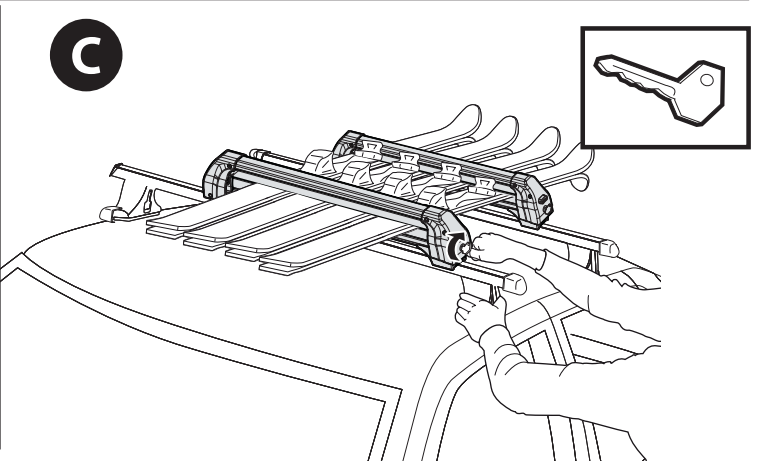

1

5 Nm
3,7 Lbf-ft

3

A

B

C

Frozen alu

max
35kg
77,2 lb