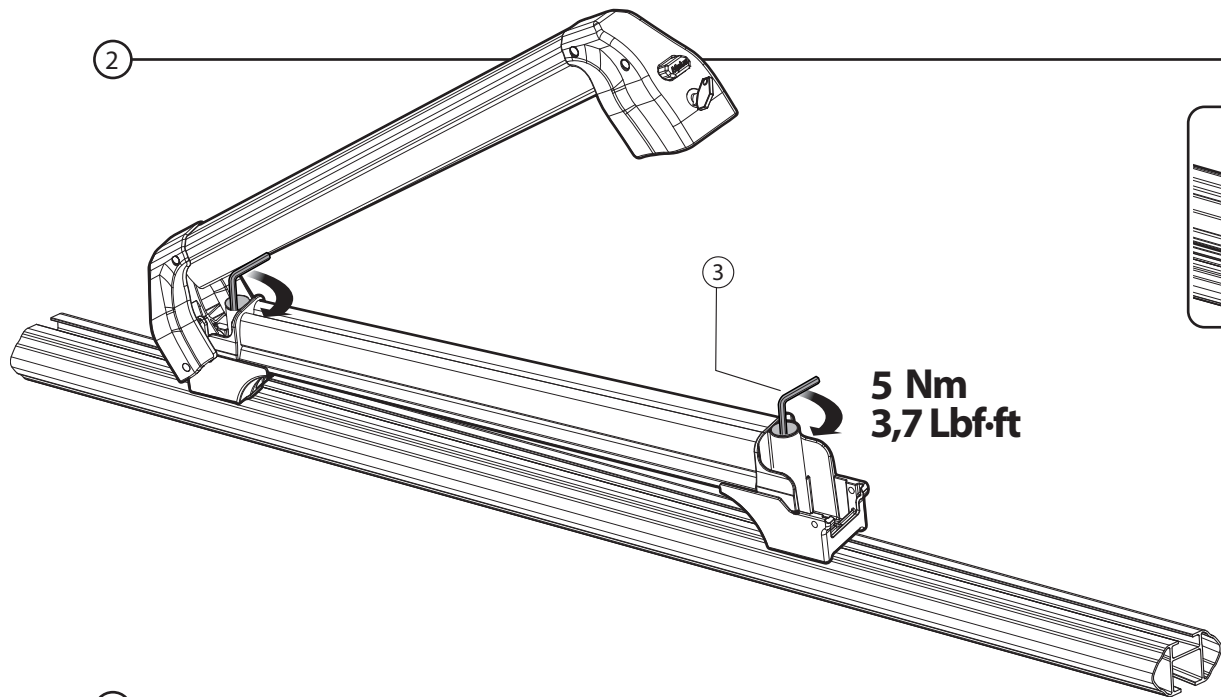

1

5 Nm
3,7 Lbf-ft

3

A

B

C

Frozen alu

max
35kg
77,2 lb